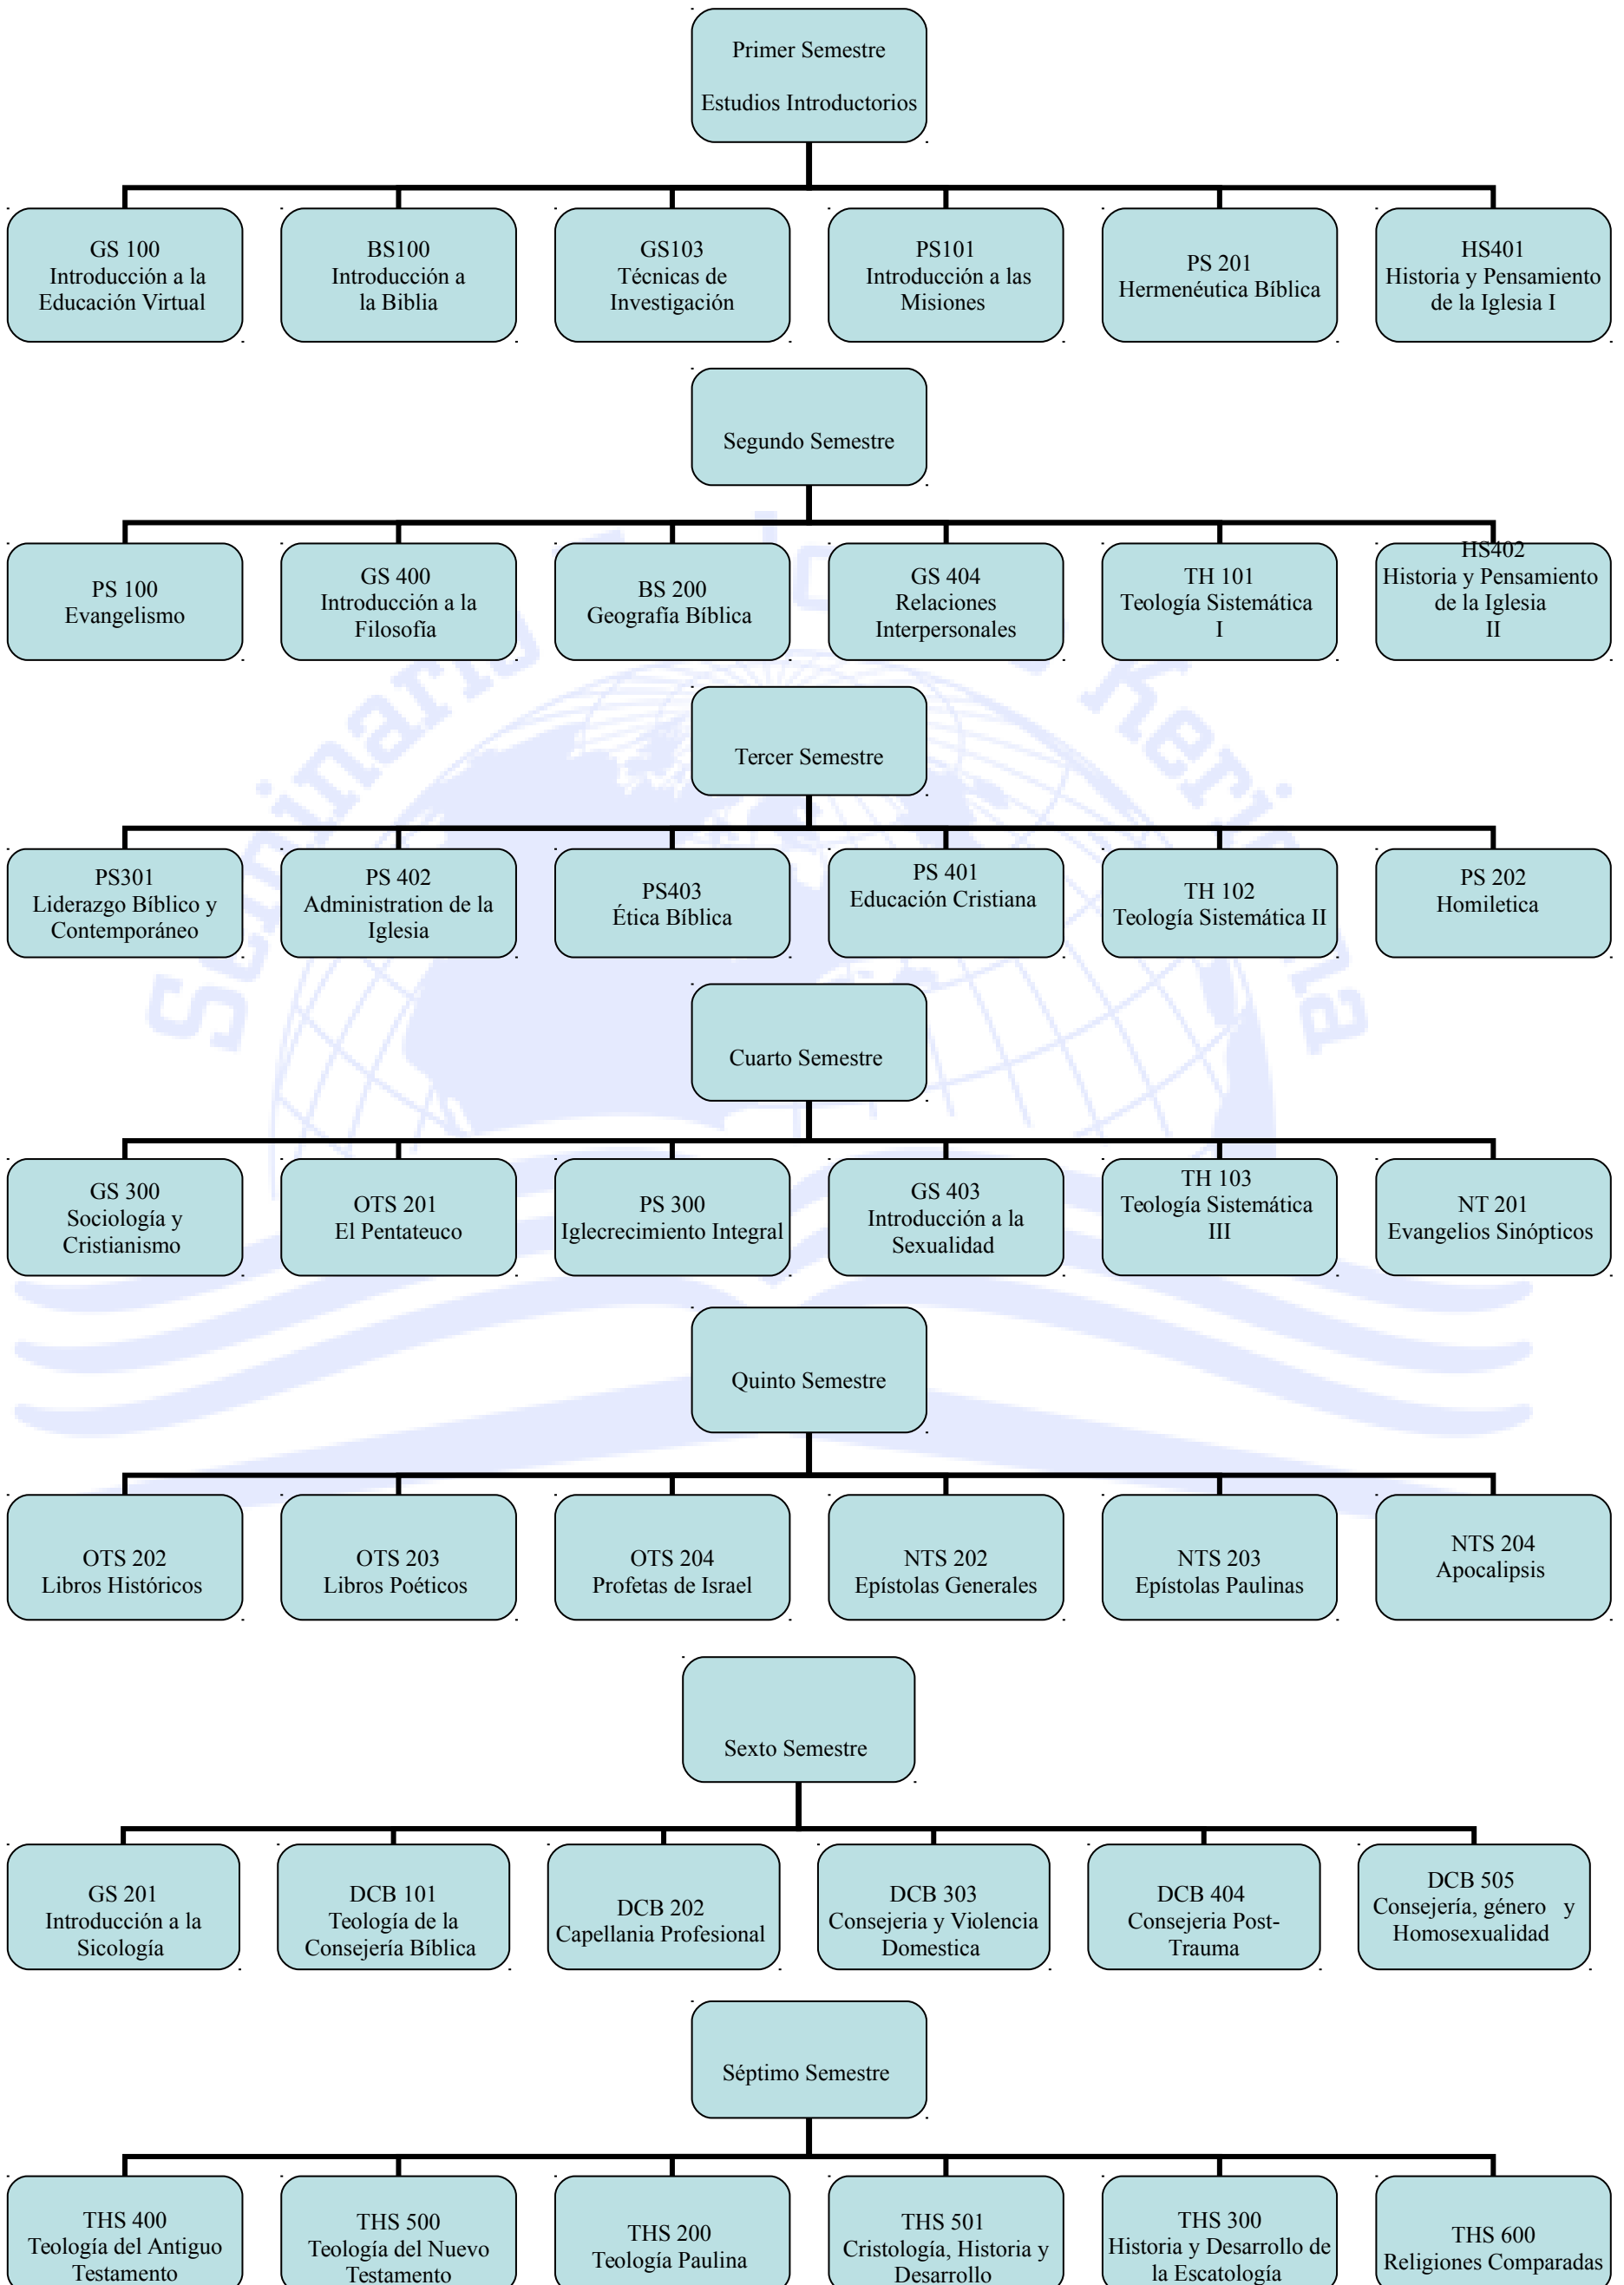

Malla Curricular

Programa Institucional: Bachillerato en Estudios Teológicos

www.seminarioteologicokerigma.org

Todo curso tiene un valor de tres horas de crédito académico, existen otras materias opcionales que pueden intercambiarse según los intereses del estudiantado siempre y cuando se cuente con la aprobación del Seminario.